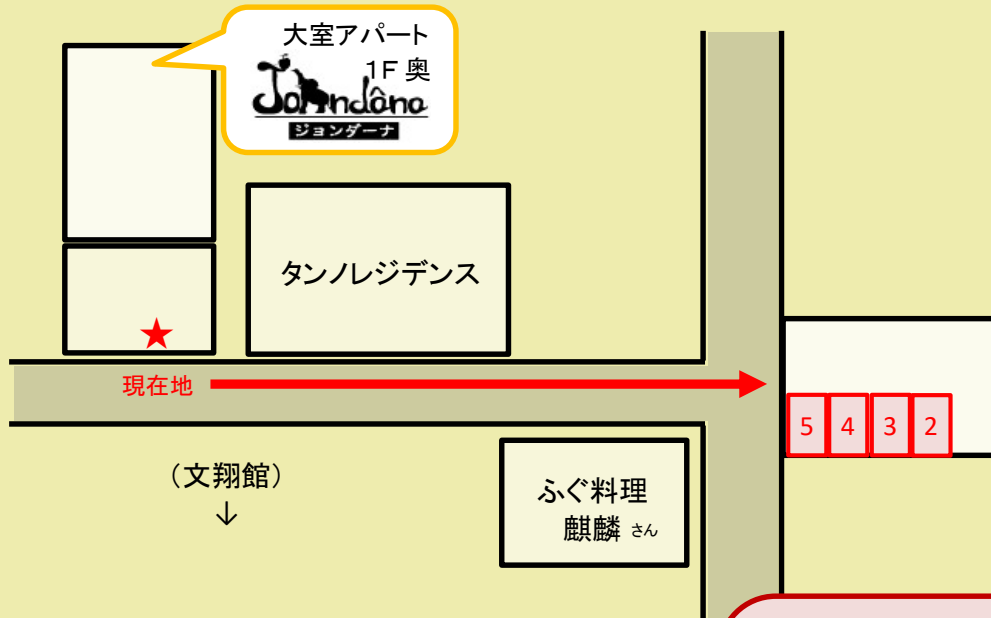

# ◆ Johndana をご利用のお客様へ ◆

駐車場はお店(大室アパート)から東に向かった突き当りにございます。

駐車場4台  
※壁の目印をご確認ください※

駐車場の目印を確認してお停めください。目印以外の場所への駐車は近隣の方へご迷惑がかかりますので、お間違いの無いようご協力をお願いいたします。

4台分に空きがない場合、他の駐車場へご案内することがございます。お手数ですがJohndanaへご連絡ください。予約時間外の駐車はご遠慮ください。